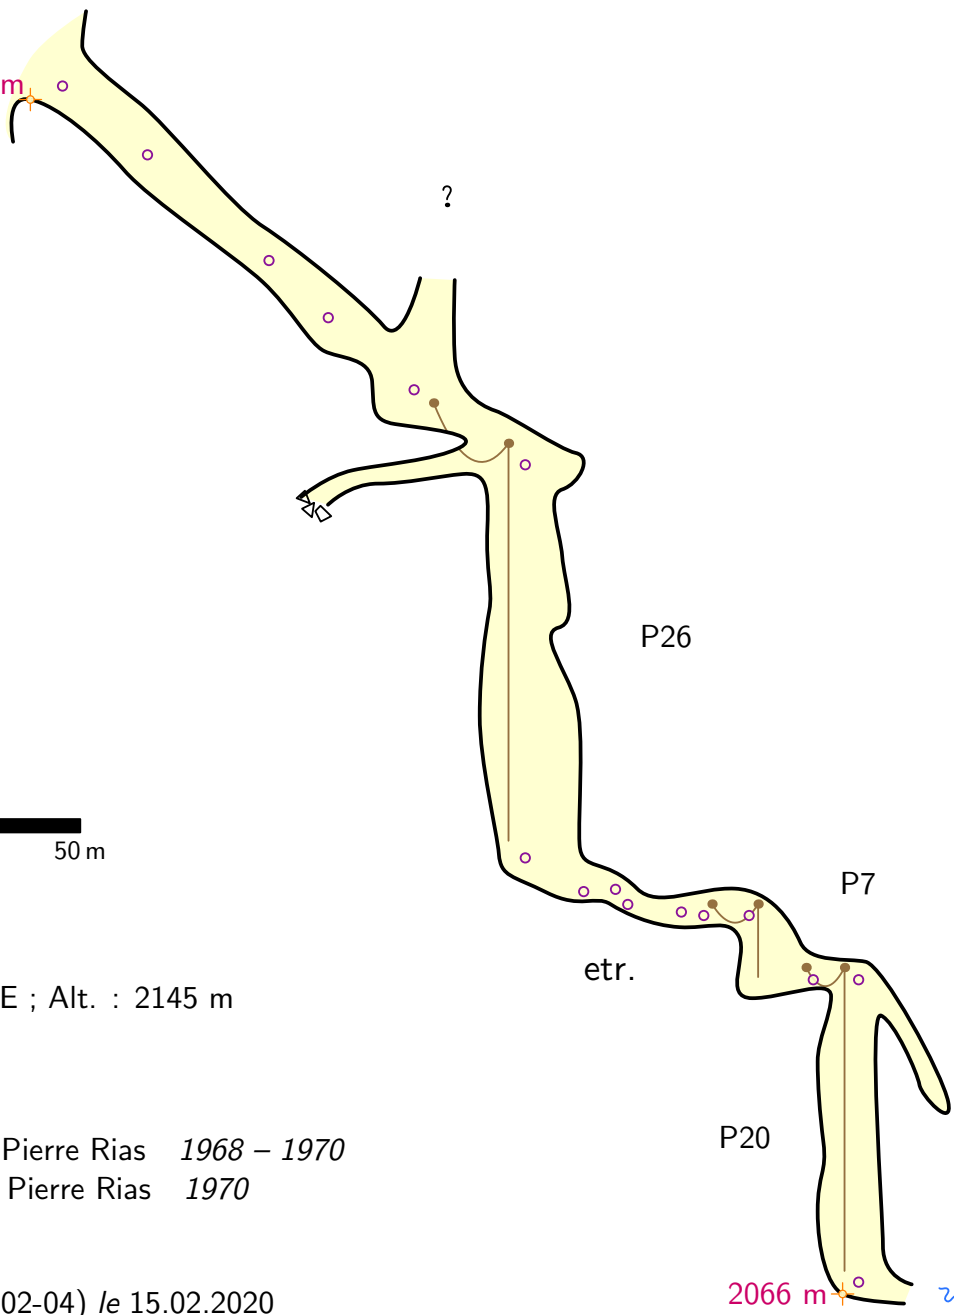

B10

2145 m

B10

Coupe développée - Samoëns, 74, France

Coordonnées GPS (WGS84) :

Lat. : 46.103973 N ; Long. : 6.790802 E ; Alt. : 2145 m

Longueur: 111 m

Profondeur: 79 m

Explorateurs: Michel Heuguebaert, Jacques Lopez, Pierre Rias 1968 – 1970

Topographes: Michel Heuguebaert, Jacques Lopez, Pierre Rias 1970

Dessinateur: Xavier Robert 2017

Club(s) : Groupe Spéléologique Vulcain

Compilation : Therion 5.4.4+? (compiled on 2020-02-04) le 15.02.2020

(c) licence CCby-nc-sa : <http://creativecommons.org/licenses/by-nc-sa/4.0/> 2017

m. imp.