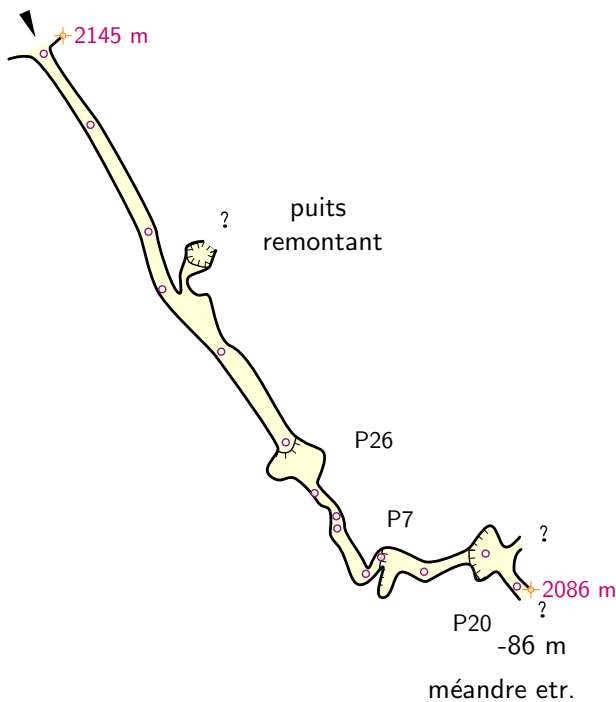

B10

B10

Plan - Samoëns, 74, France

Coordonnées GPS (WGS84) :

Lat. : 46.103973 N ; Long. : 6.790802 E ; Alt. : 2145 m

Projection : WGS84 / UTM zone 32N

truenorth 2.33 deg.

Longueur: 111 m

Profondeur: 79 m

Explorateurs: Michel Heuguebaert, Jacques Lopez, Pierre Rias 1968 – 1970

Topographes: Michel Heuguebaert, Jacques Lopez, Pierre Rias 1970

Dessinateurs: Pierre Rias, Xavier Robert 1970 – 2011