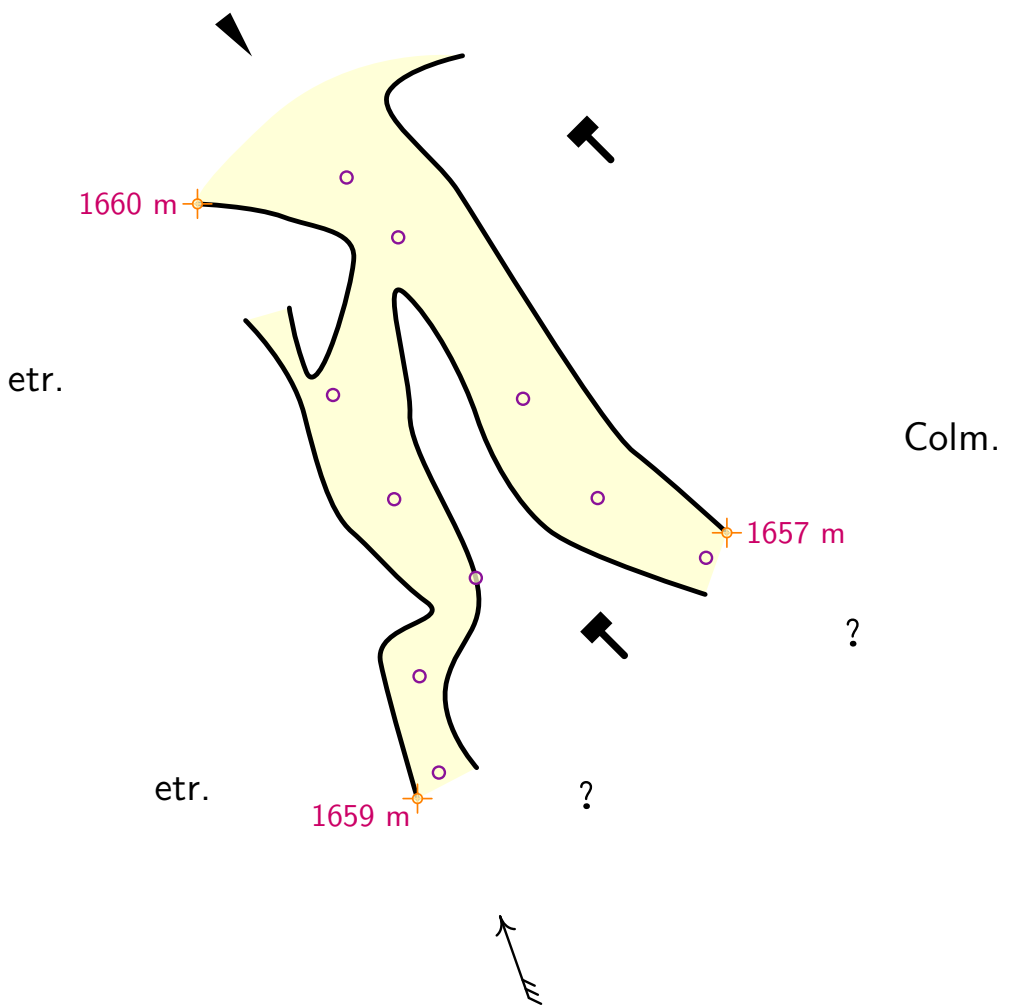

## BA2 (Samoens)

*Plan* Samoëns, 74, France

*Coordonnées GPS (WGS84) :*

BA2 – Lat. : 46.106623 N ; Long. : 6.778692 E ; Alt. : 1660 m

*Projection :* WGS84 / UTM zone 32N

truenorth 2.33 deg.

*Longueur:* 16 m

*Profondeur:* 3 m

*Explorateurs:* Pauline Evrard, Estelle Forbach, Bernard Lips, Josiane Lips, Stéphane Lips, Xavier Robert 2009

*Topographes:* Boris Laurent, Bernard Lips 2010

*Dessinateur:* Xavier Robert 2010