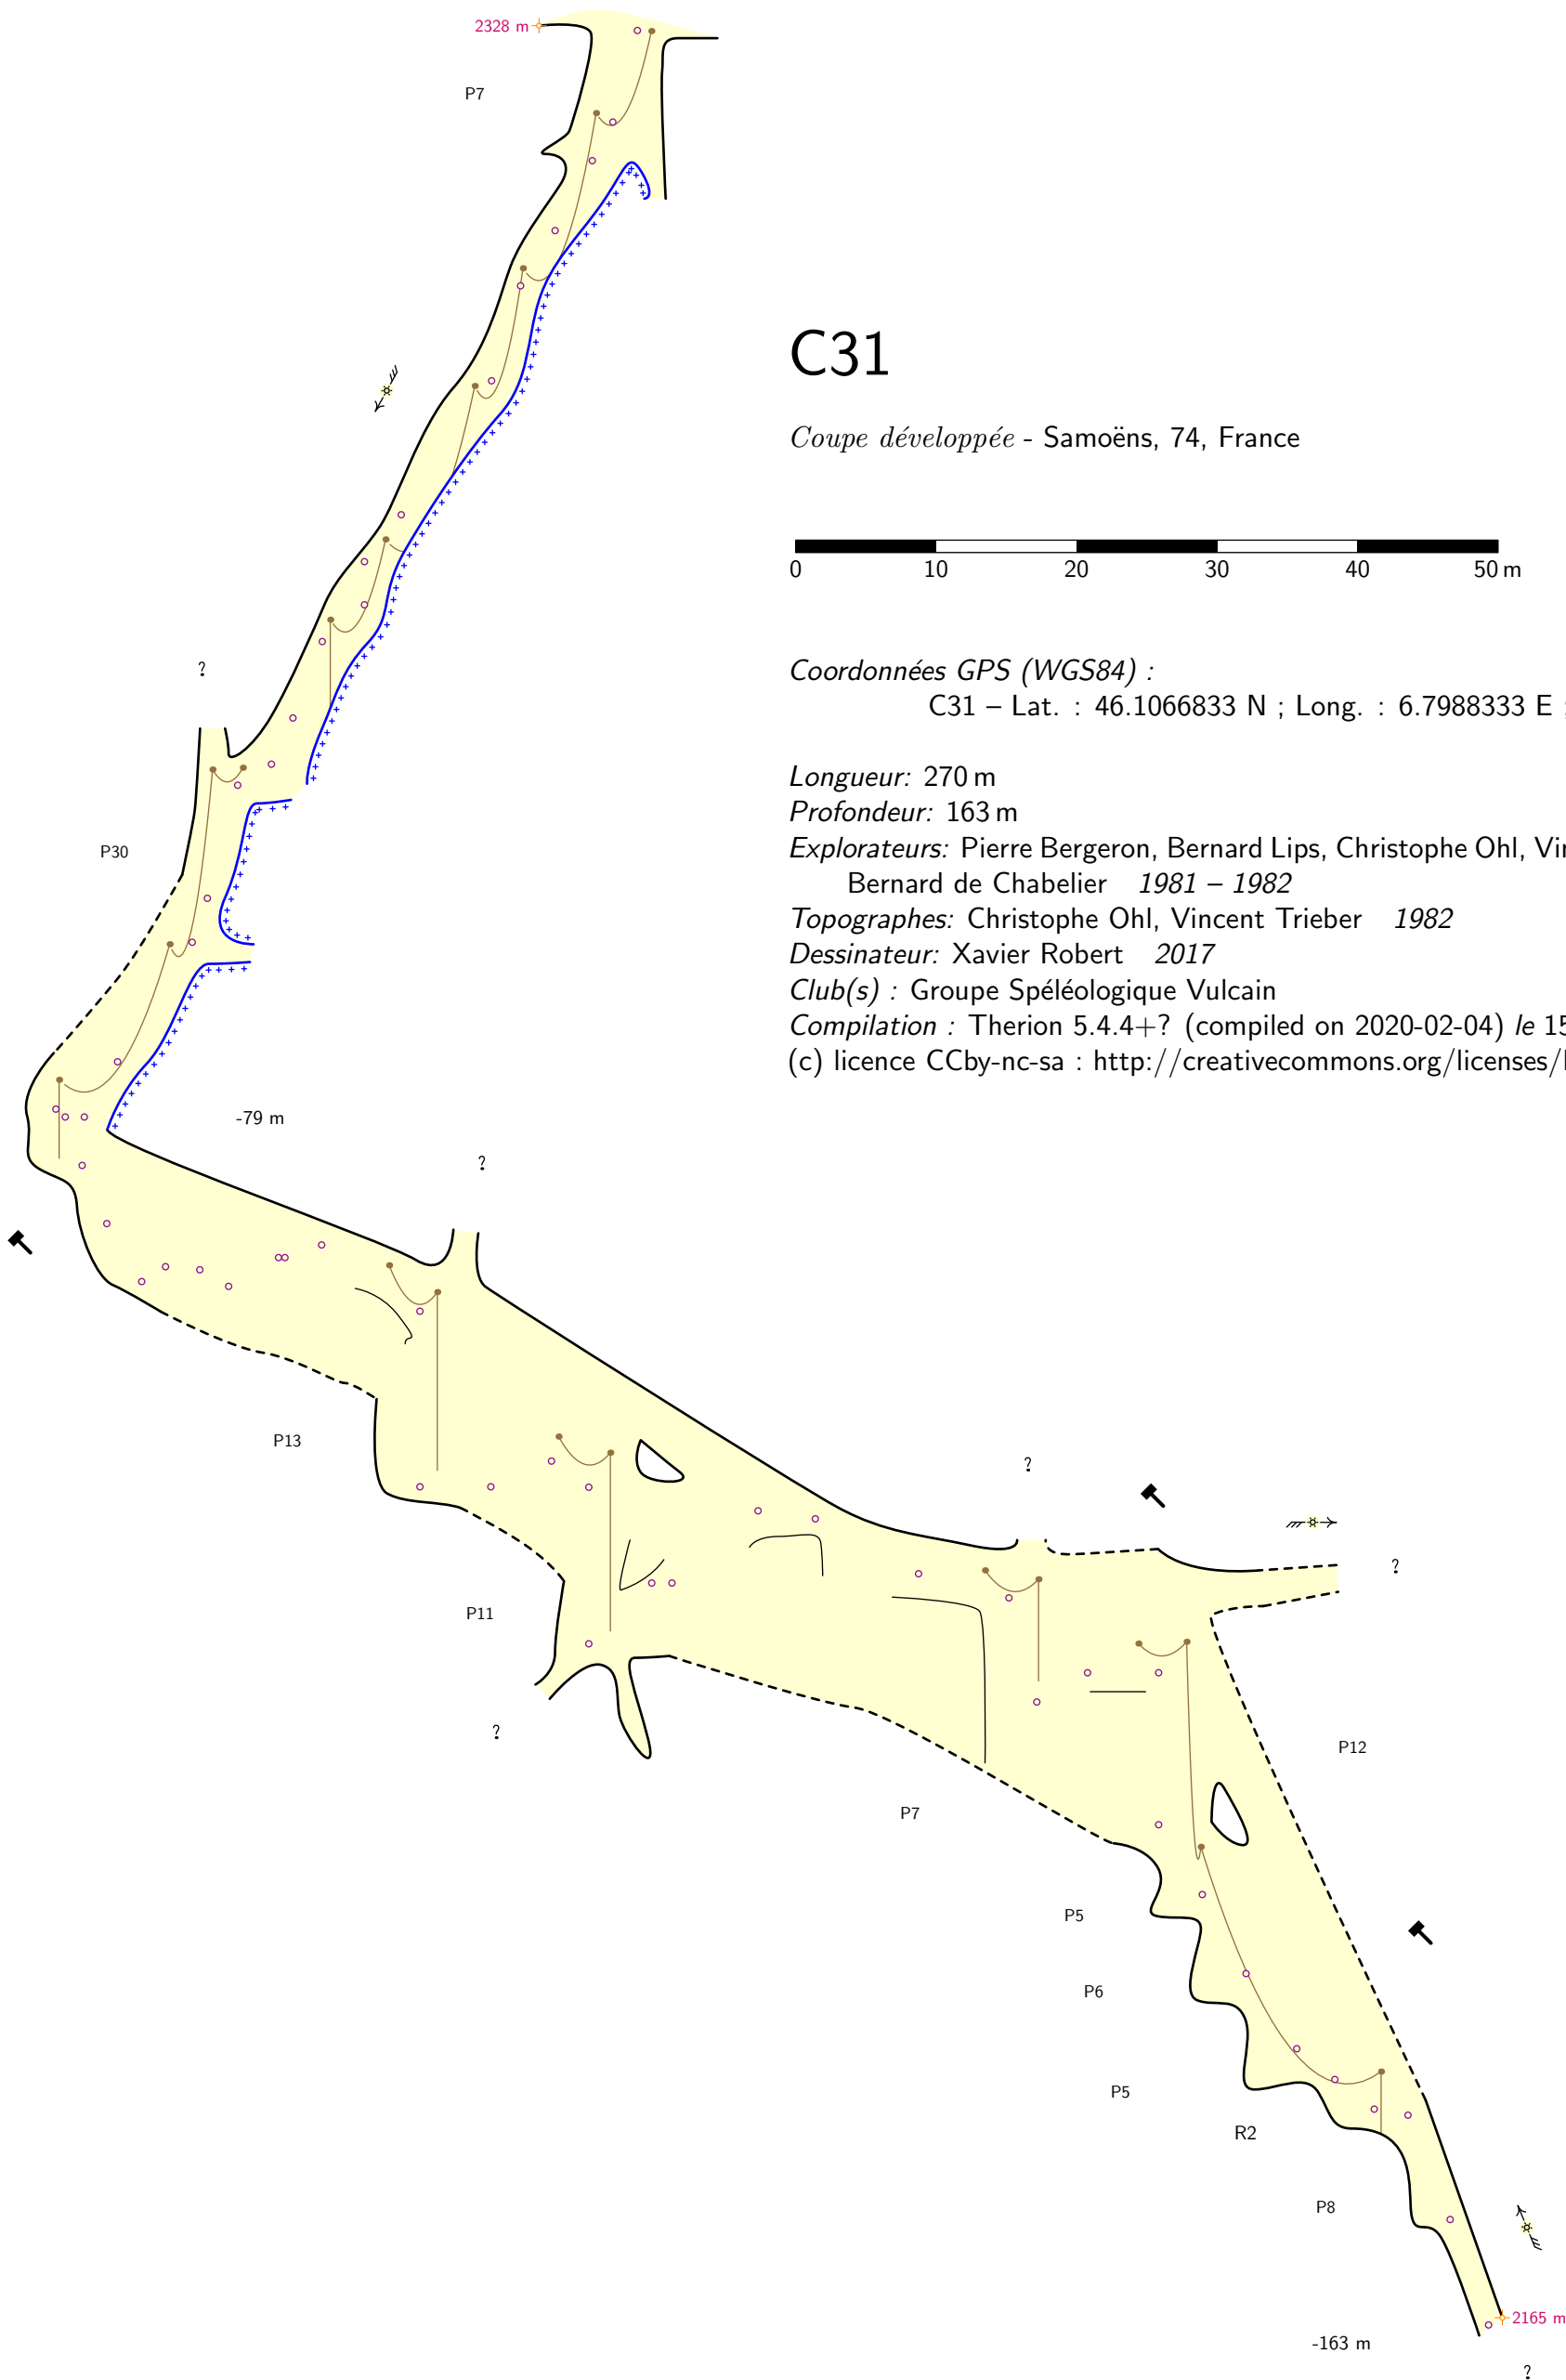

C31

C31

Coupe développée - Samoëns, 74, France

Coordonnées GPS (WGS84) :

C31 – Lat. : 46.1066833 N ; Long. : 6.7988333 E ; Alt. : 2328 m

Longueur: 270 m

Profondeur: 163 m

Explorateurs: Pierre Bergeron, Bernard Lips, Christophe Ohl, Vincent Treiber, Jean-Bernard de Chabelier 1981 – 1982

Topographes: Christophe Ohl, Vincent Trieber 1982

Dessinateur: Xavier Robert 2017

Club(s) : Groupe Spéléologique Vulcain

Compilation : Therion 5.4.4+? (compiled on 2020-02-04) le 15.02.2020

(c) licence CCby-nc-sa : <http://creativecommons.org/licenses/by-nc-sa/4.0/> 2017