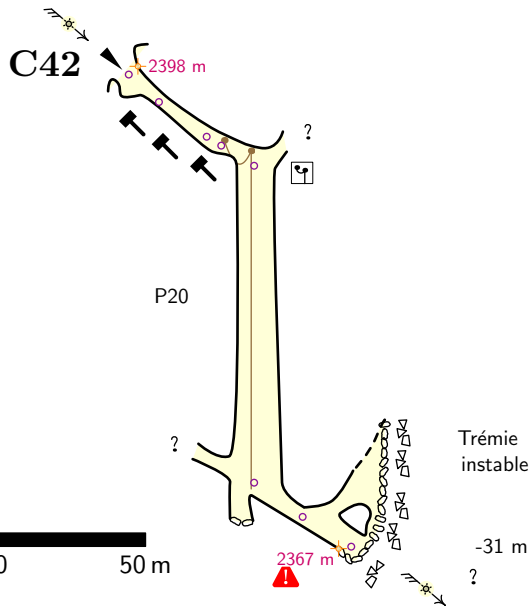

C42

Coupe développée - Samoëns, 74, France

Coordonnées GPS (WGS84) :

C42 – Lat. : 46.1070167 N ; Long. : 6.80030 E ; Alt. : 2398 m

Longueur: 39 m

Profondeur: 31 m

Topographes: Christophe Ferry, Bernard Lips 1999

Dessinateurs: Christophe Ferry, Bernard Lips, Xavier Robert 1999 – 2011

Club(s) : Groupe Spéléologique Vulcain

Compilation : Therion 5.4.4+? (compiled on 2020-02-04) le 15.02.2020

(c) licence CCby-nc-sa : <http://creativecommons.org/licenses/by-nc-sa/4.0/> 2011