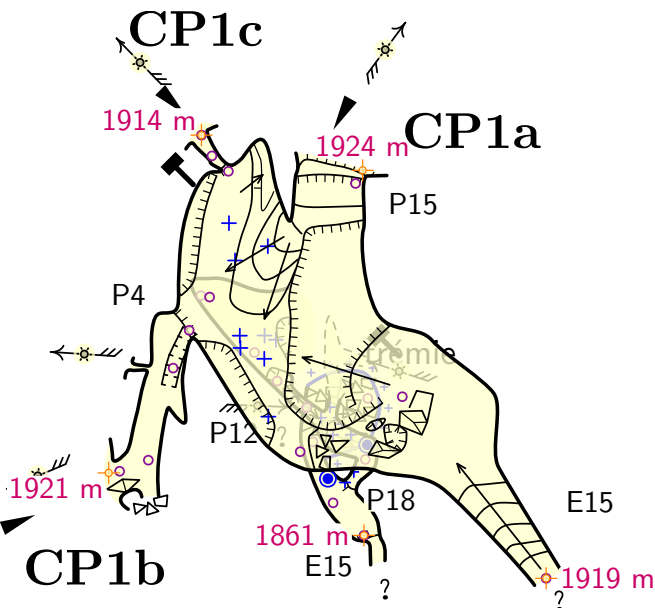

CP1a

Coupe développée - Samoëns, 74, France

CP1

Plan - Samoëns, 74, France

Coordonnées GPS (WGS84) :

- CP1a – Lat. : 46.11348 N ; Long. : 6.791020 E ; Alt. : 1929 m
- CP1b – Lat. : 46.101335 N ; Long. : 6.798086 E ; Alt. : 1921 m
- CP1c – Lat. : 46.11355 N ; Long. : 6.79093 E ; Alt. = 1914 m

Projection : WGS84 / UTM zone 32N
truenorth 2.33 deg.

Longueur: 171 m
Profondeur: 73 m

Topographes: Pierre Bergeron, Bernard Lips, Christophe Ohl, Xavier Robert, Jean-Bernard de Chabelier 1982 – 2015

Dessinateur: Xavier Robert 2015