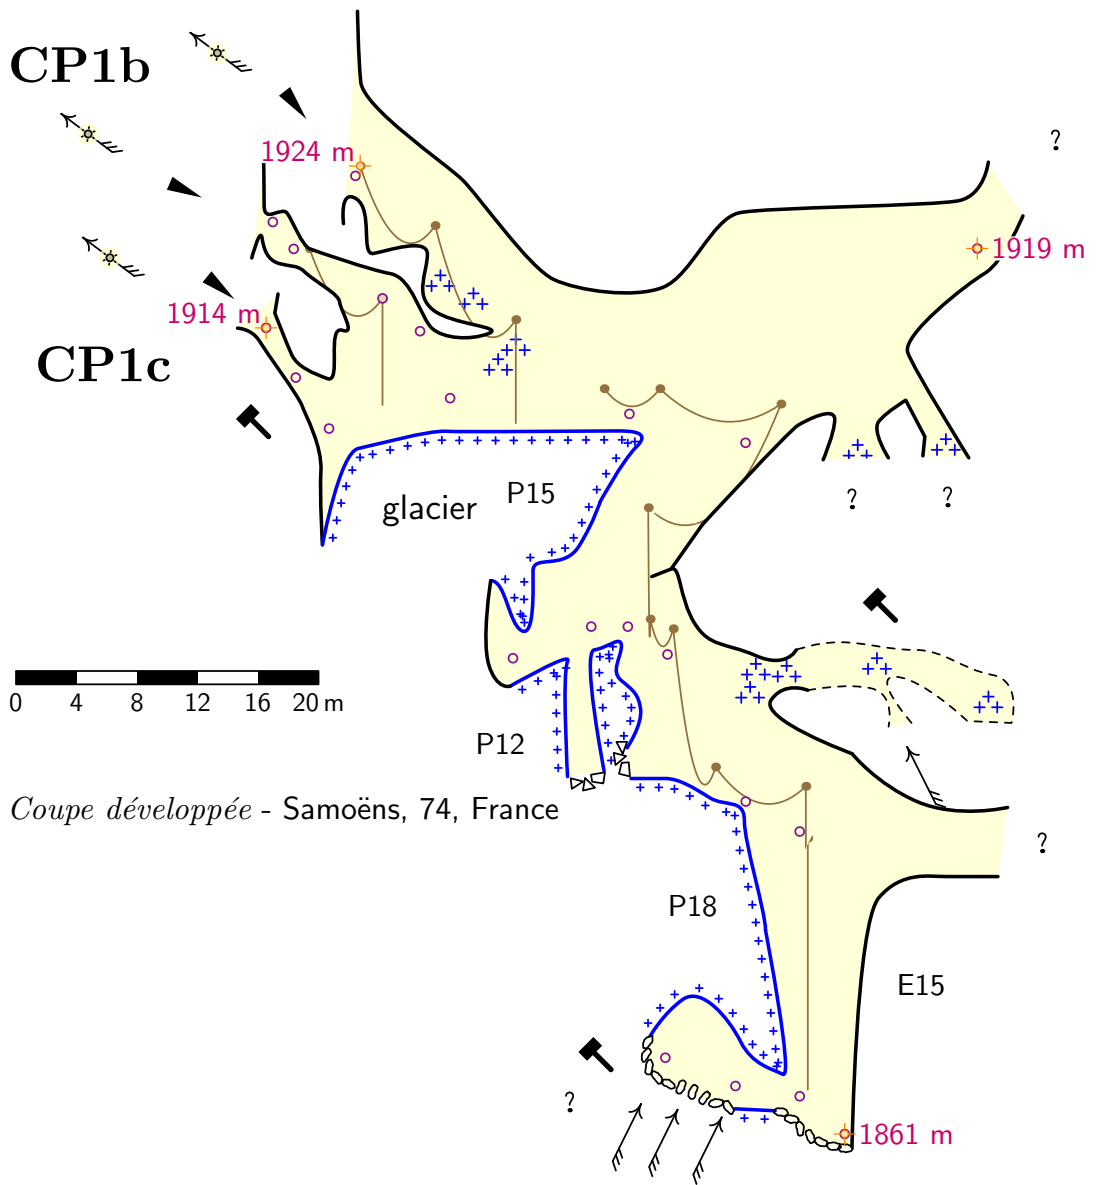

CP1a

Coupe développée - Samoëns, 74, France

CP1

Plan - Samoëns, 74, France

Coordonnées GPS (WGS84) :

- CP1a – Lat. : 46.11348 N ; Long. : 6.791020 E ; Alt. : 1929 m
- CP1b – Lat. : 46.101335 N ; Long. : 6.798086 E ; Alt. : 1921 m
- CP1c – Lat. : 46.11355 N ; Long. : 6.79093 E ; Alt. = 1914 m

Projection : WGS84 / UTM zone 32N
truenorth 2.33 deg.

Longueur: 171 m
Profondeur: 73 m

Topographes: Pierre Bergeron, Bernard Lips, Christophe Ohl, Xavier Robert, Jean-Bernard de Chabelier 1982 – 2015

Dessinateur: Xavier Robert 2015