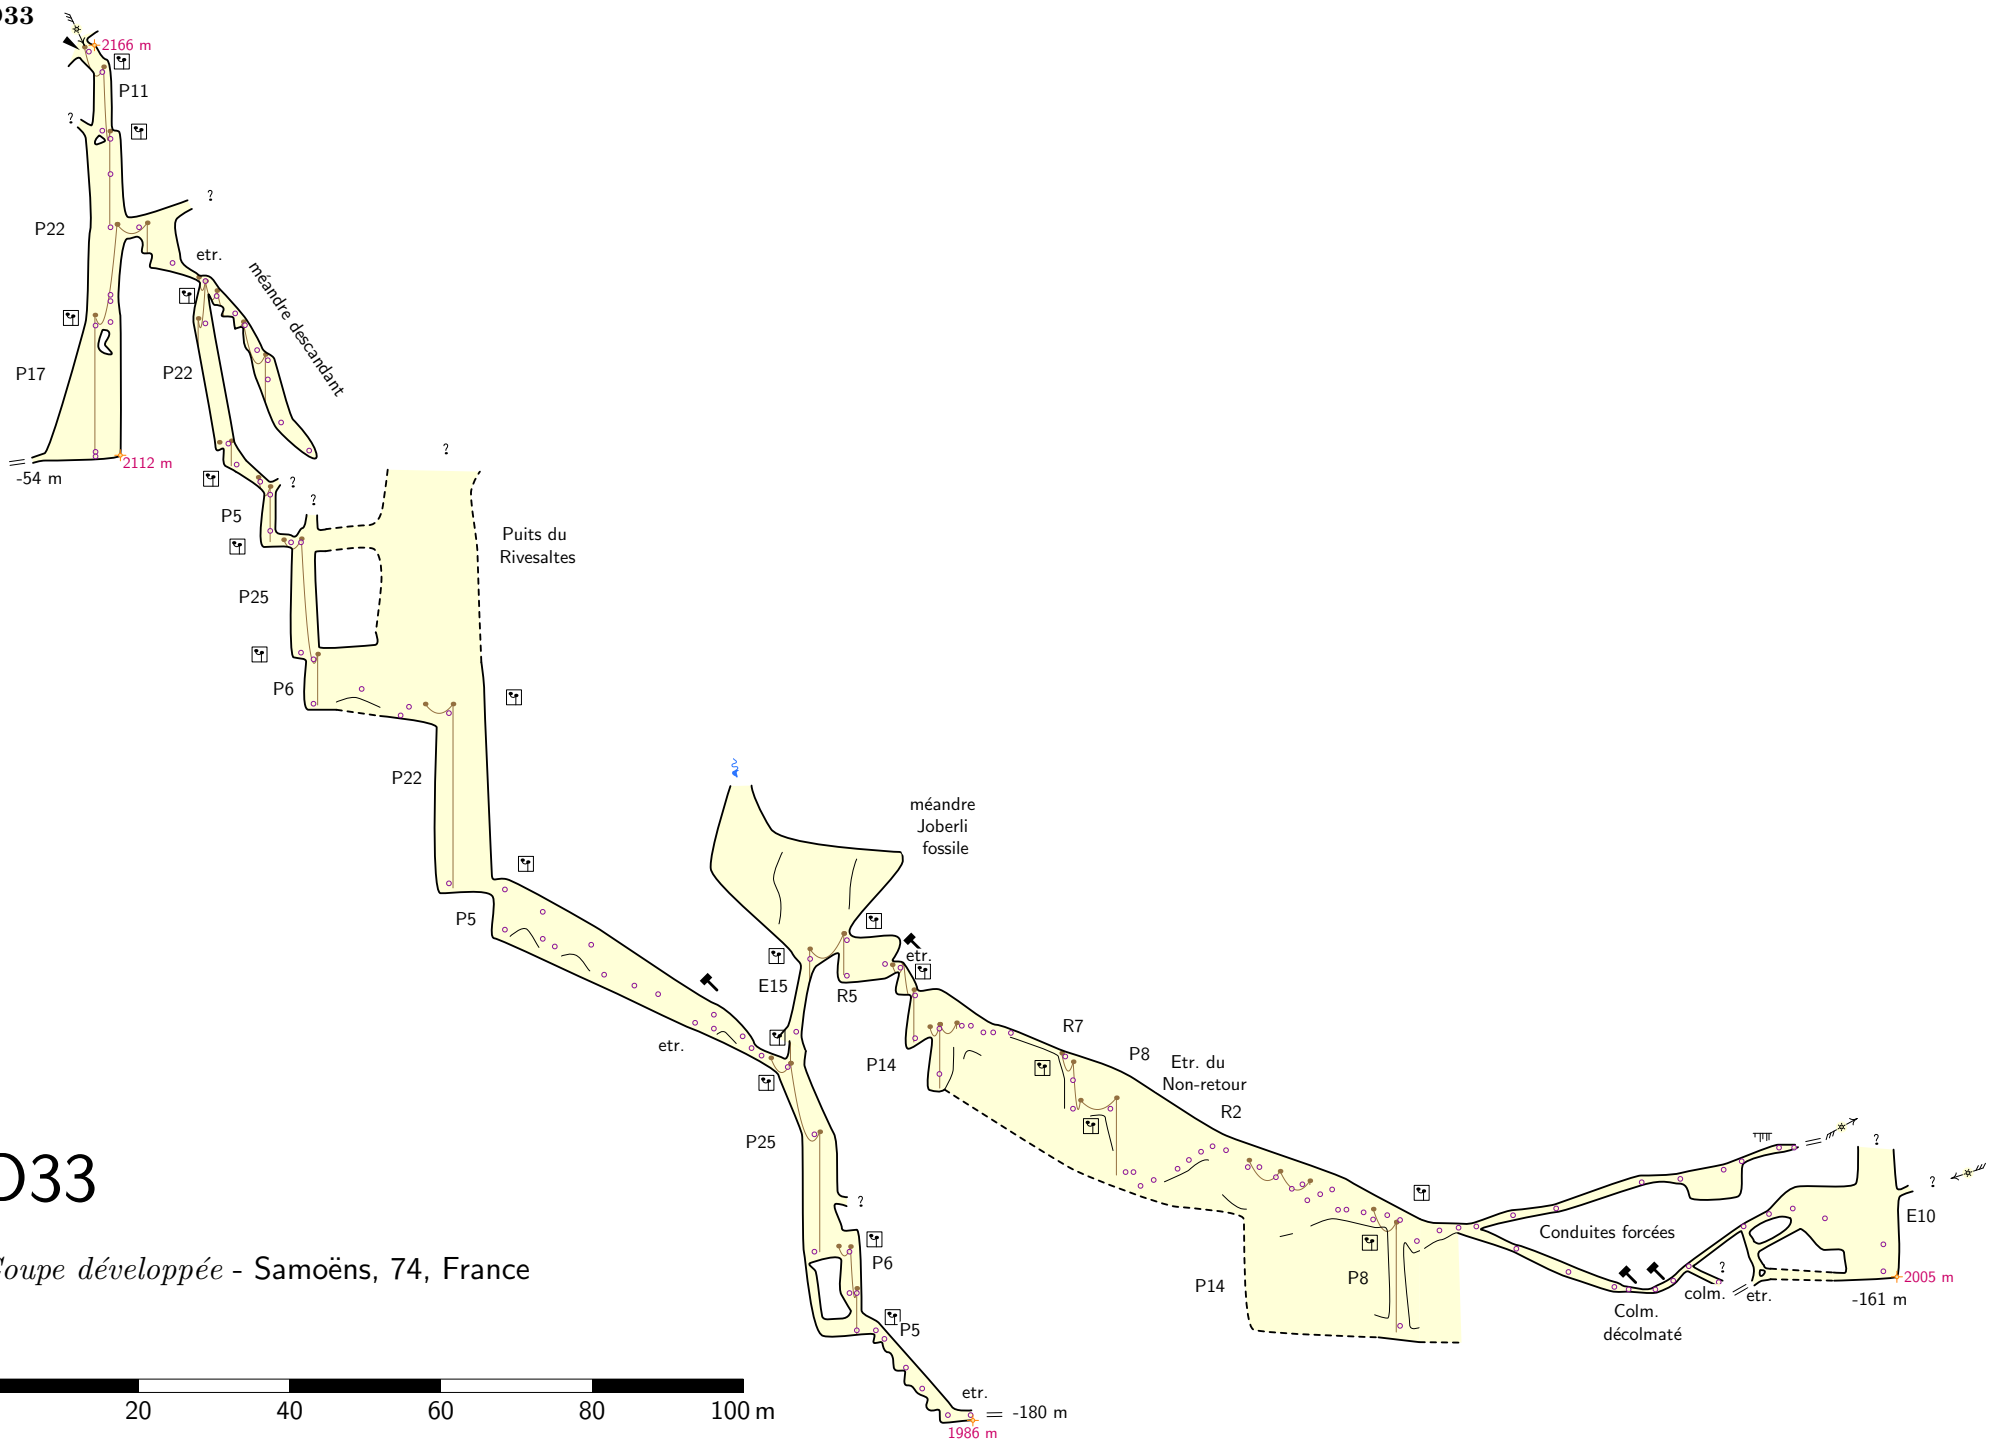

D33

D33

Coupe développée - Samoëns, 74, France

Coordonnées GPS (WGS84) :

V4 – Lat. : 46.10535 N ; Long. : 6.79265 E ; Alt. : 2166 m

Longueur: 602 m

Profondeur: 180 m

Explorateurs: Séverine Andriot, Pierre Cahingt, Andreï Choumeiko, Christophe Ferry, Estelle Forbach, Youri Kossoroukov, Florent Larzat, Bernard Lips, Josiane Lips, Stéphane Lips, Christian Locatelli, Renaud Locatelli, Fabrice Lombard, Olivier Marcillat, Christian Marty, Patrice Plantier, Pierre Rias, Xavier Robert 1998 – 2005

Topographes: Séverine Andriot, Christophe Ferry, Estelle Forbach, Florent Larzat, Bernard Lips, Josiane Lips, Stéphane Lips, Renaud Locatelli, Christophe Ohl, Pierre Rias, Xavier Robert 1998 – 2005

Dessinateurs: Stéphane Lips, Xavier Robert 2005 – 2011

Club(s) : Groupe Spéléologique Vulcain

Compilation : Therion 5.4.4+? (compiled on 2020-02-04) le 15.02.2020

(c) licence CCby-nc-sa : <http://creativecommons.org/licenses/by-nc-sa/4.0/> 2011