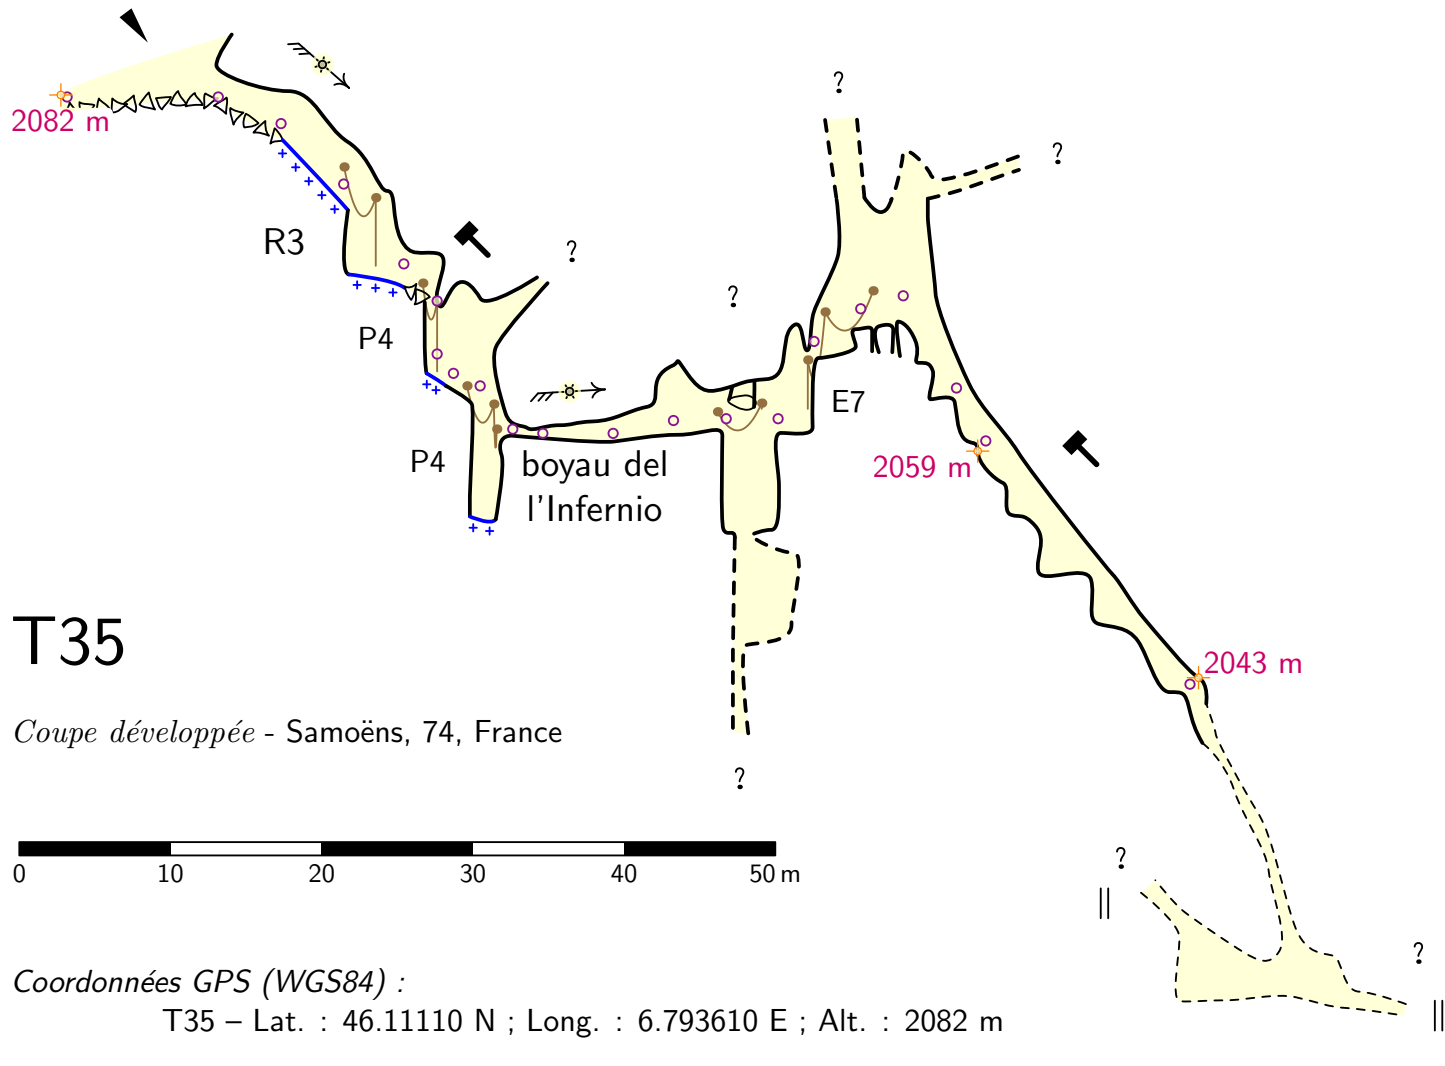

T35

T35

Coupe développée - Samoëns, 74, France

Coordonnées GPS (WGS84) :

T35 – Lat. : 46.11110 N ; Long. : 6.793610 E ; Alt. : 2082 m

Longueur: 103 m

Profondeur: 39 m

Explorateurs: Christophe Ferry, Frédéric Gennerat, Bernard Lips, Josiane Lips, Olivier Vidal 1995 – 1996

Topographes: Josiane Lips, Olivier Vidal 1996

Dessinateur: Xavier Robert 2014

Club(s) : Groupe Spéléologique Vulcain

Compilation : Therion 5.4.4+? (compiled on 2020-02-04) le 16.02.2020

(c) licence CCby-nc-sa : <http://creativecommons.org/licenses/by-nc-sa/4.0/> 2014