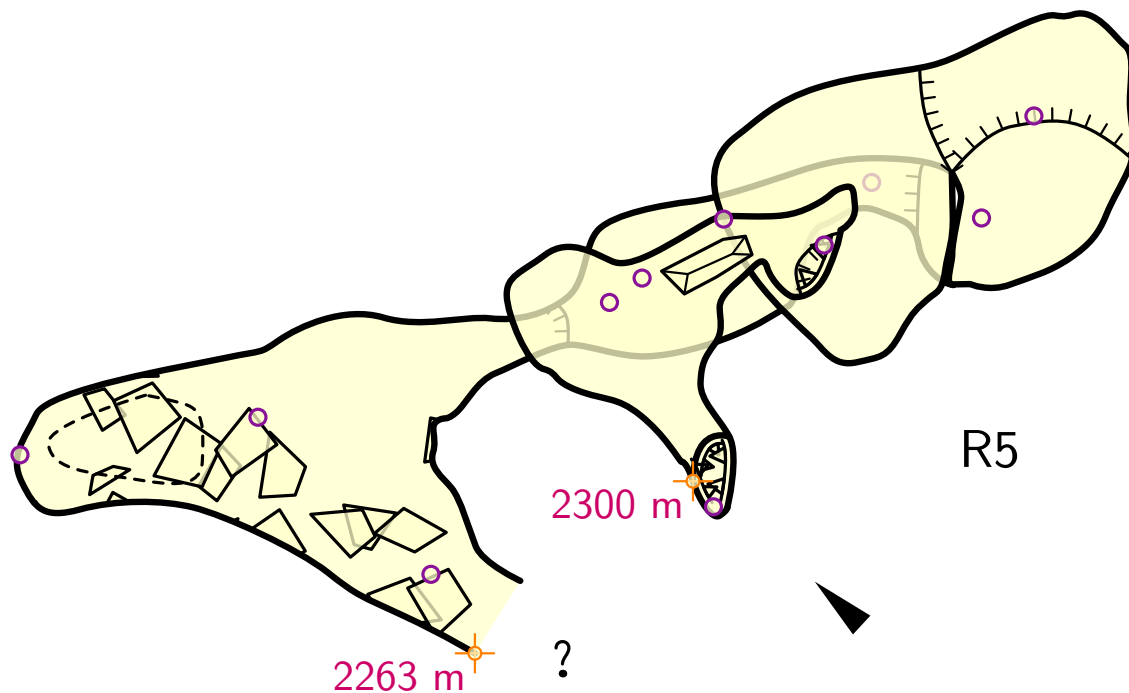

P12

P10

R5

2300 m

2263 m

?

## DR9

*Plan* - Samoëns, 74, France

*Coordonnées GPS (WGS84) :*

DR9 – Lat. : 46.12090 N ; Long. : 6.80521 E ; Alt. : 2300 m

*Projection :* WGS84 / UTM zone 32N

truenorth 2.37 deg.

*Longueur:* 51 m

*Profondeur:* 37 m